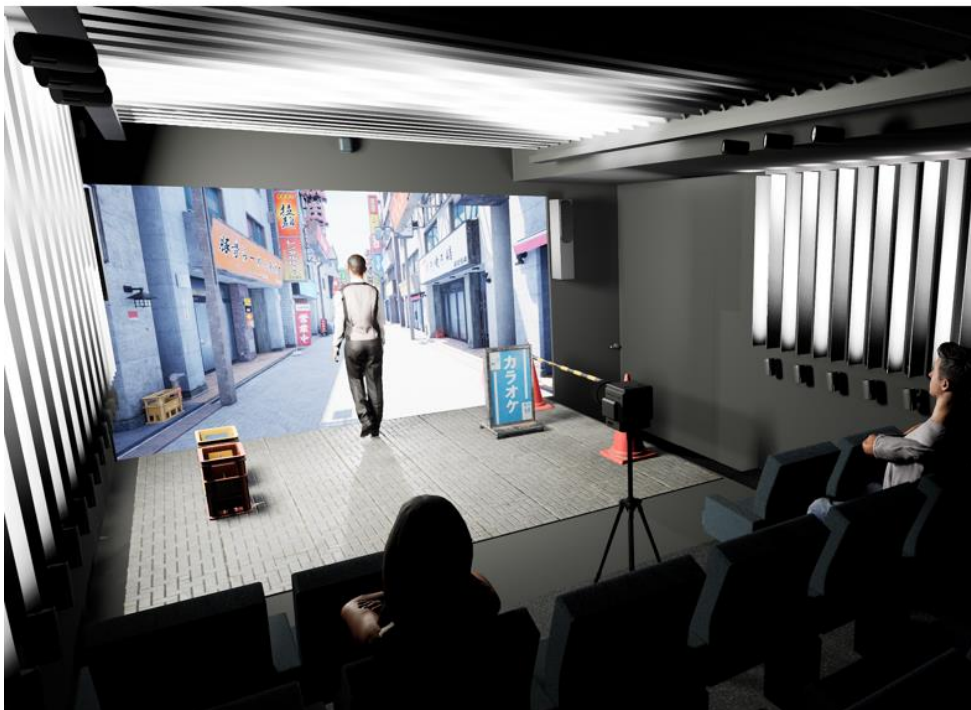

「VFX Studio」